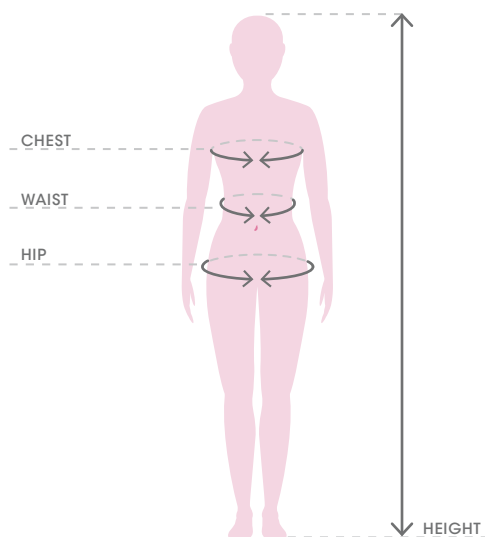

W	GIRL							
	HEIGHT		CHEST		WAIST		HIP	
	cm	feet	cm	inch	cm	inch	cm	inch
4XS	110 - 119	3Ft6 - 3Ft9	60 - 64	23.5 - 25	55 - 57	21.5 - 22.5	66 - 70	26 - 27.5
3XS	120 - 132	3Ft9 - 4Ft3	64 - 71	25 - 28	57 - 60	22.5 - 23.5	70 - 76	27.5 - 30
XXS	133 - 146	4Ft3 - 4Ft8	71 - 77	28 - 30	60 - 63	23.5 - 25	76 - 82	30 - 32
XS	147 - 160	4Ft8 - 5Ft2	77 - 83	30 - 32.7	63 - 66	25 - 26	82 - 88	32 - 34.6
S	159 - 168	5Ft2 - 5Ft5	84 - 88	33 - 34.5	67 - 71	26 - 28	91 - 95	35.8 - 37.5

ADULT

UNISEX	MAN/UNISEX							
	HEIGHT		CHEST		WAIST		HIP	
	cm	feet	cm	inch	cm	inch	cm	inch
M	171 - 179	5Ft6 - 5Ft8	96 - 100	38 - 39.5	84 - 88	33 - 34.5	96 - 100	37.8 - 39.5
L	178 - 185	5Ft8 - 6Ft	100 - 104	39.5 - 41	88 - 92	34.5 - 36	100 - 104	39.5 - 41
XL	183 - 190	6Ft - 6Ft2	104 - 108	41 - 42.5	92 - 97	36 - 38.2	104 - 108	41 - 42.5
XXL	188 - 195	6Ft1 - 6Ft4	108 - 113	42.5 - 44.5	97 - 102	38.2 - 40	108 - 112	42.5 - 44
3XL	193 - 200	6Ft3 - 6Ft5	113 - 122	42.5 - 48	102 - 112	40 - 44	112 - 121	44 - 47.6
4XL	198 - 205	6Ft5 - 6Ft7	122 - 131	48 - 51.6	112 - 122	44 - 48	121 - 130	47.6 - 51.2
5XL	203 - 210	6Ft6 - 6Ft8	131 - 140	51.6 - 55	122 - 132	48 - 52	130 - 139	51.2 - 54.7

ADULT

W	WOMAN							
	HEIGHT		CHEST		WAIST		HIP	
	cm	feet	cm	inch	cm	inch	cm	inch
M	167 - 175	5Ft4 - 5Ft7	88 - 92	34.5 - 36	71 - 75	28 - 29.5	95 - 99	37.5 - 39
L	173 - 181	5Ft6 - 5Ft9	92 - 96	36 - 38	75 - 79	29.5 - 31	99 - 103	39 - 40.5
XL	179 - 187	5Ft8 - 6Ft1	96 - 100	38 - 39	79 - 83	31 - 33	103 - 107	40.5 - 42
XXL	185 - 191	6Ft - 6Ft2	100 - 104	39 - 41	83 - 87	33 - 34	107 - 111	42 - 43.5
3XL	188 - 194	6Ft1 - 6Ft3	104 - 110	41 - 43	87 - 93	34 - 36.5	111 - 117	43.5 - 46
4XL	193 - 200	6Ft3 - 6Ft5	110 - 116	43 - 45.5	93 - 99	36.5 - 39	117 - 123	46 - 48.5