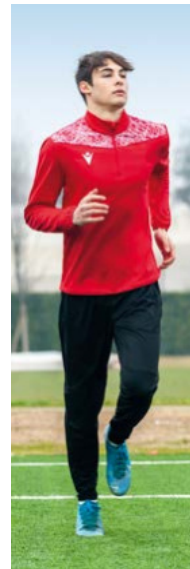

TAGUS 1/4 ZIP TOP
IRTYS PANTS

TOTAL LOOK **IMAGINATION**