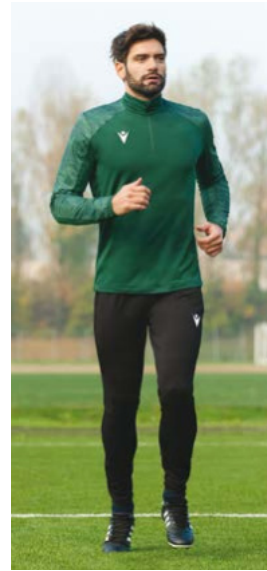

BELLATRIX SHIRT p. 41
ACRUX HERO SHORTS p. 42

ARNO 1/4 ZIP TOP p. 75
IRTYS PANTS p. 74

NARYN 1/4 ZIP TOP p. 76
THAMES HERO PANTS p. 74

DORA 1/4 ZIP TOP p. 76

SETH FULL LENGTH ZIP TOP p. 88
ABYDOS HERO PANTS p. 88