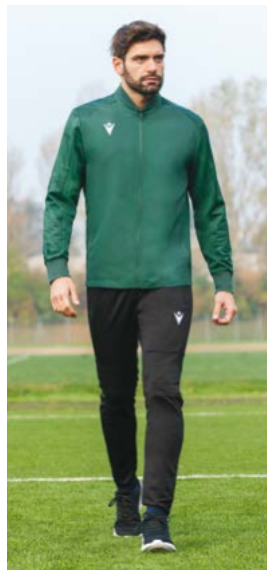

BELLATRIX SHIRT p. 41
ACRUX HERO SHORTS p. 42

ARNO 1/4 ZIP TOP p. 75
IRTYS PANTS p. 74

NARYN 1/4 ZIP TOP p. 76
THAMES HERO PANTS p. 74

DORA 1/4 ZIP TOP p. 76

SETH FULL LENGTH ZIP TOP p. 88
ABYDOS HERO PANTS p. 88