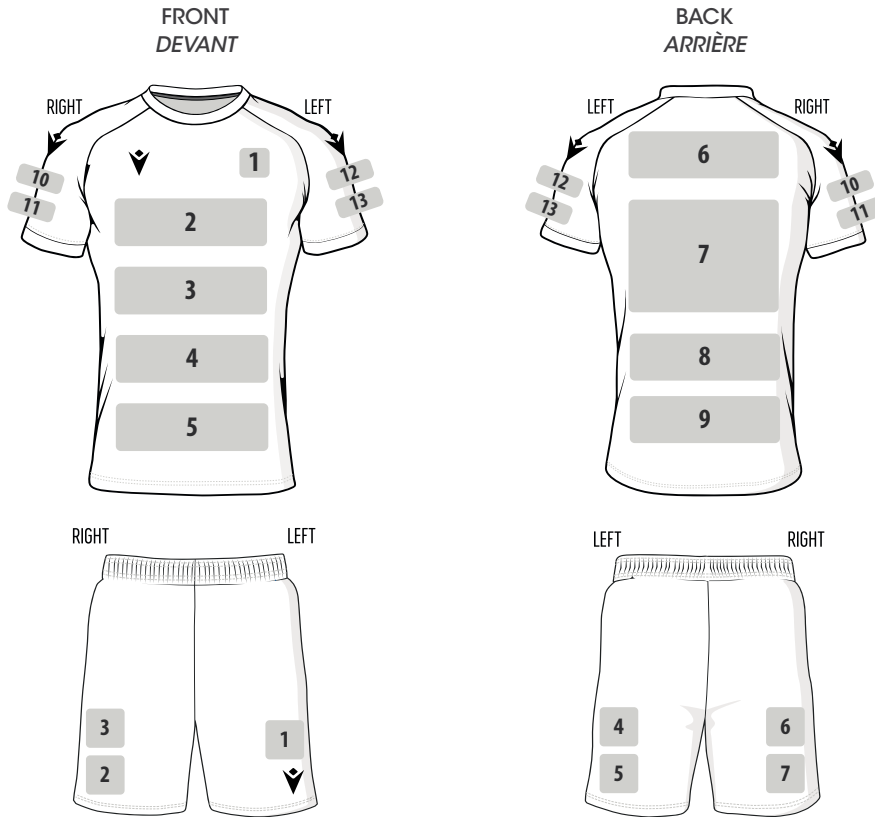

Découvrez l'offre complète sur custom.macron.com,
ou téléchargez la nouvelle app My Macron KIT.

LOGO POSITIONING

POSITIONNEMENT DES LOGOS

INFORMATION / INFORMATIONS

- Colours and sizes of numbers available on request
- Numbers only available on sublimated products
- Couleurs et tailles des numéros sur demande
- Numéros applicables seulement avec les produits sublimatiques