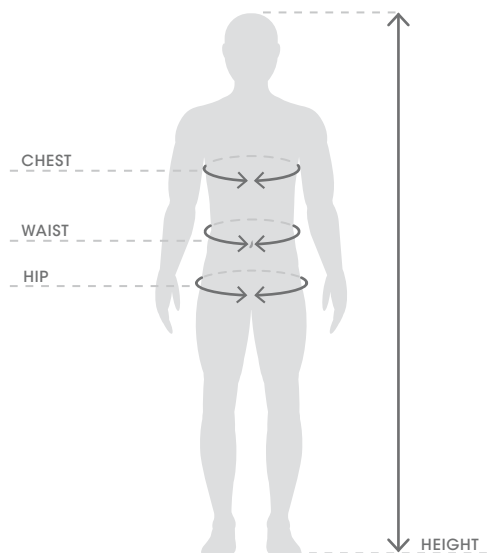

W	GIRL							
	HEIGHT		CHEST		WAIST		HIP	
	cm	feet	cm	inch	cm	inch	cm	inch
4XS	110 - 119	3Ft6 - 3Ft9	60 - 64	23.5 - 25	55 - 57	21.5 - 22.5	66 - 70	26 - 27.5
3XS	120 - 132	3Ft9 - 4Ft3	64 - 71	25 - 28	57 - 60	22.5 - 23.5	70 - 76	27.5 - 30
XXS	133 - 146	4Ft3 - 4Ft8	71 - 77	28 - 30	60 - 63	23.5 - 25	76 - 82	30 - 32
XS	147 - 160	4Ft8 - 5Ft2	77 - 83	30 - 32.7	63 - 66	25 - 26	82 - 88	32 - 34.6
S	159 - 168	5Ft2 - 5Ft5	84 - 88	33 - 34.5	67 - 71	26 - 28	91 - 95	35.8 - 37.5

ADULT

UNISEX	MAN/UNISEX							
	HEIGHT		CHEST		WAIST		HIP	
	cm	feet	cm	inch	cm	inch	cm	inch
M	171 - 179	5Ft6 - 5Ft8	96 - 100	38 - 39.5	84 - 88	33 - 34.5	96 - 100	37.8 - 39.5
L	178 - 185	5Ft8 - 6Ft	100 - 104	39.5 - 41	88 - 92	34.5 - 36	100 - 104	39.5 - 41
XL	183 - 190	6Ft - 6Ft2	104 - 108	41 - 42.5	92 - 97	36 - 38.2	104 - 108	41 - 42.5
XXL	188 - 195	6Ft1 - 6Ft4	108 - 113	42.5 - 44.5	97 - 102	38.2 - 40	108 - 112	42.5 - 44
3XL	193 - 200	6Ft3 - 6Ft5	113 - 122	42.5 - 48	102 - 112	40 - 44	112 - 121	44 - 47.6
4XL	198 - 205	6Ft5 - 6Ft7	122 - 131	48 - 51.6	112 - 122	44 - 48	121 - 130	47.6 - 51.2
5XL	203 - 210	6Ft6 - 6Ft8	131 - 140	51.6 - 55	122 - 132	48 - 52	130 - 139	51.2 - 54.7

ADULT

W	WOMAN							
	HEIGHT		CHEST		WAIST		HIP	
	cm	feet	cm	inch	cm	inch	cm	inch
M	167 - 175	5Ft4 - 5Ft7	88 - 92	34.5 - 36	71 - 75	28 - 29.5	95 - 99	37.5 - 39
L	173 - 181	5Ft6 - 5Ft9	92 - 96	36 - 38	75 - 79	29.5 - 31	99 - 103	39 - 40.5
XL	179 - 187	5Ft8 - 6Ft1	96 - 100	38 - 39	79 - 83	31 - 33	103 - 107	40.5 - 42
XXL	185 - 191	6Ft - 6Ft2	100 - 104	39 - 41	83 - 87	33 - 34	107 - 111	42 - 43.5
3XL	188 - 194	6Ft1 - 6Ft3	104 - 110	41 - 43	87 - 93	34 - 36.5	111 - 117	43.5 - 46
4XL	193 - 200	6Ft3 - 6Ft5	110 - 116	43 - 45.5	93 - 99	36.5 - 39	117 - 123	46 - 48.5